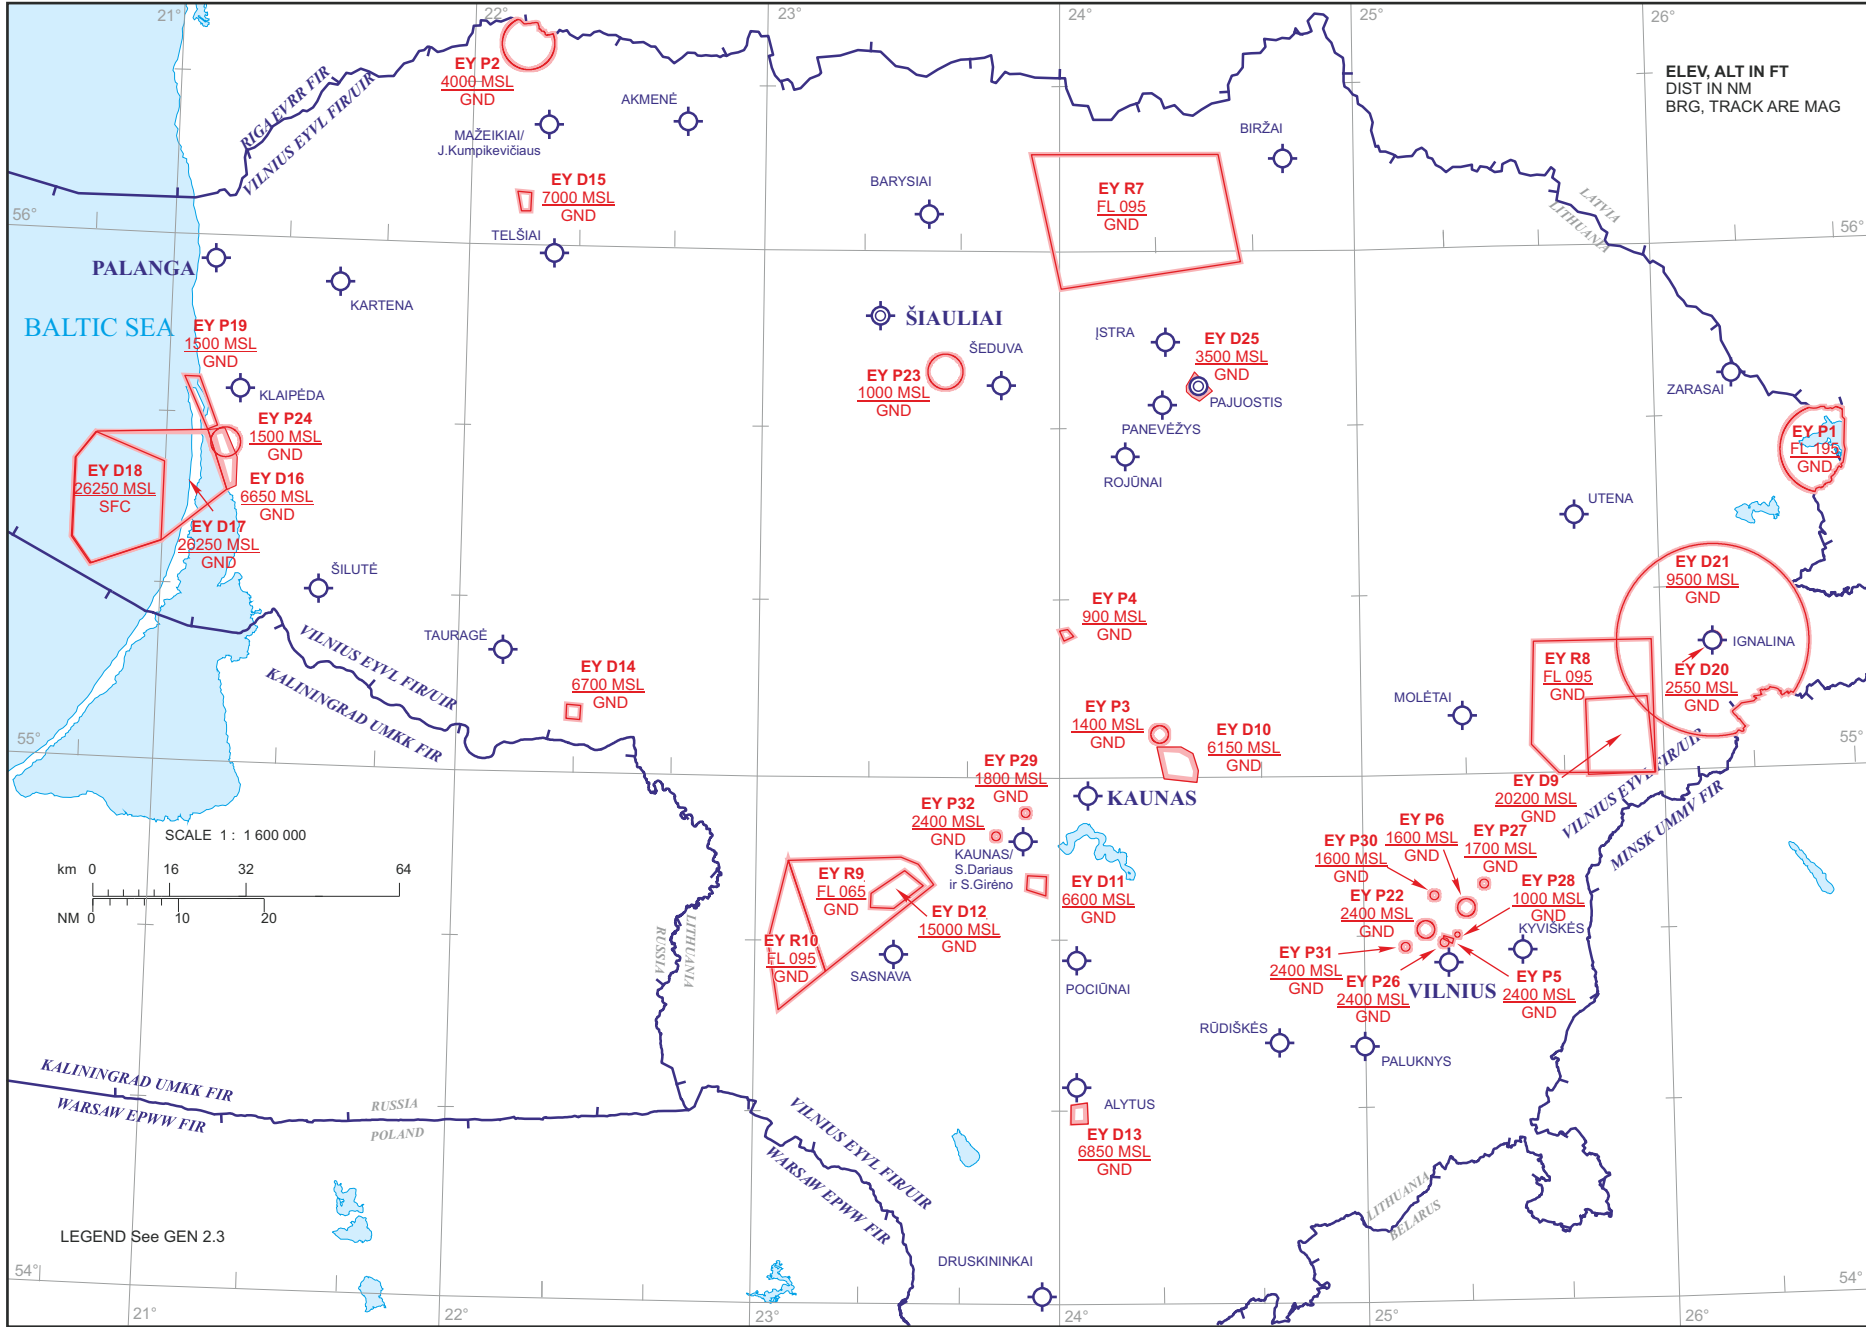

**PROIBUJAMOS, RIBOJIMŲ IR PAVOJINGOS ZONOS
RESTRICTED AND DANGER AREAS**

Changes: EY P30, EY P31 and EY P32 added.